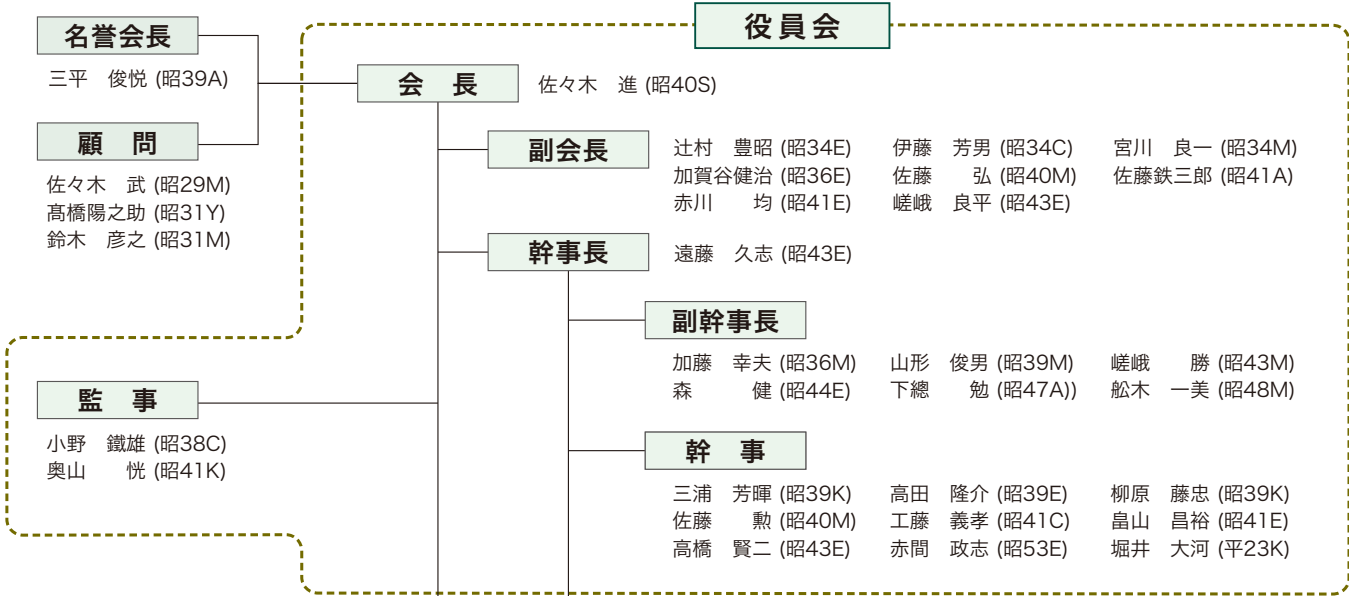

2023(令和5)年度 東京秋工会組織図

第5号議案

外交

- ・秋高連
顧 三平 俊悦 (昭39A)
役 佐々木 進 (昭40S)
運 山形 俊男 (昭39M)
代 船木 一美 (昭48M)
- ・秋田ふるさと応援団
役 三平 俊悦 (昭39A)
役 佐々木 進 (昭40S)
役 赤川 均 (昭41E)
役 富田 鉄人 (昭32E)
役 船木 一美 (昭48M)
協 三浦 芳暉 (昭39K)
- ・けやき会
役 遠藤 久志 (昭43E)
運 森 健 (昭44E)
運 三浦 芳暉 (昭39K)
- ・ROB
辻村 豊昭 (昭34E)
佐藤鉄三郎 (昭41A)
工藤 義孝 (昭41C)
森 健 (昭44E)